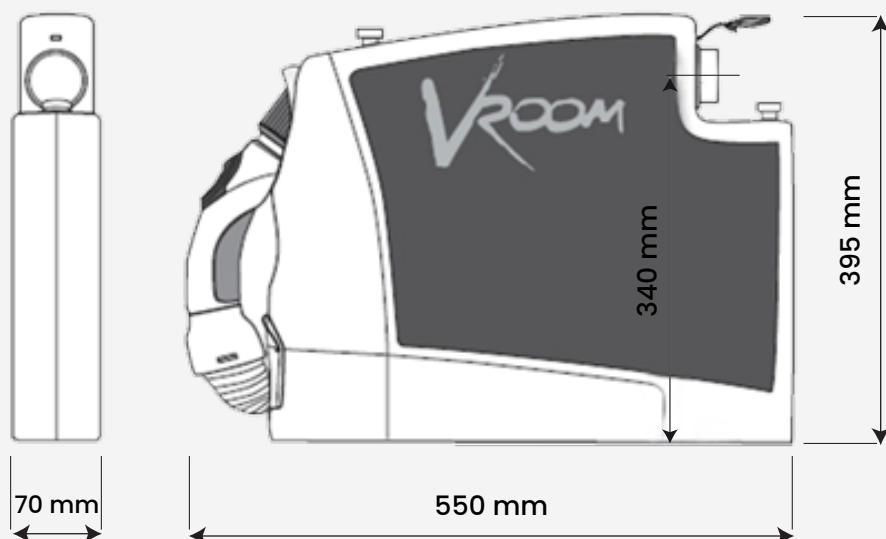

Estensibile e intelligente

Vroom 7.3 è il tubo flessibile estensibile che raggiunge i 5 mt. Si integra all'impianto di aspirazione centralizzato e si riavvolge automaticamente all'interno della cassa/box contenitore. E' universale con tutti gli accessori pulizia Ø32.

Codice prodotto	Lunghezza tubo	Peso netto	Dimensioni mm
VRO7.3	7 mt	6,8 kg	550x395 Prof. 70